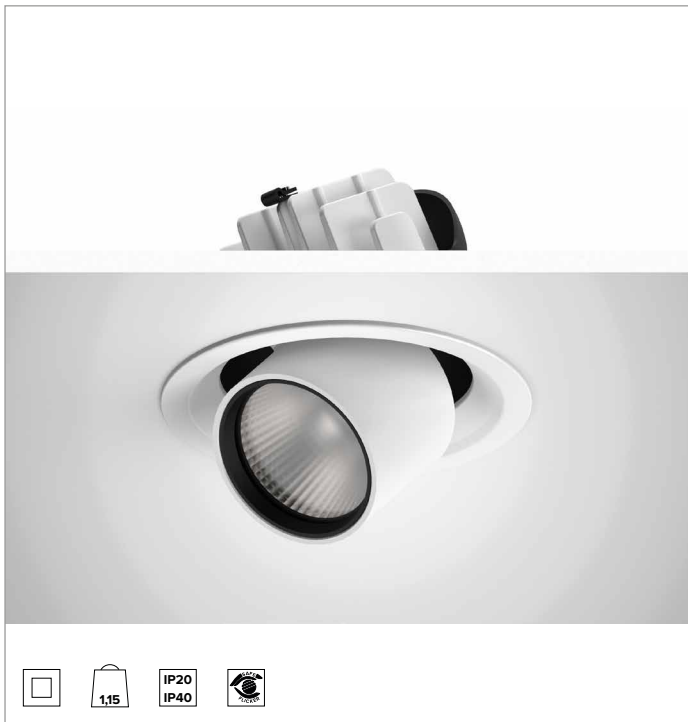

1T9122EL | CTEVO EXTRAÍBLE 162

Proyector extraíble orientable empotrable de LED

	4000K	H(m)	D(m)	Emax(lx)		
	Ra90		32°			
	Fixture Power	41W	1	0.57	12086	
	Source Flux	5119lm	2	1.13	3021	
	Fixture Flux	3953lm	3	1.70	1343	
	Efficacy	97lm/W	4	2.27	755	
TS1313	Imax=2361cd/klm	Imax	12086cd	5	2.83	483

CCT nominal: 4000K

Duración útil (L80/B10): >50000h tq +25°C

CARACTERÍSTICAS LUMINOTÉCNICAS

FL - óptica de precisión con anillo cut off negro de silicona. Reflector de facetas convexas de aluminio anodizado especular y filtro holográfico difusor. UGR<19 (EN 12464-1).

Cuerpo y disipador de presofusión de aluminio pintado de color blanco. Sistema de rotación por fricción en bisagra con posibilidad de orientación del producto en plano vertical de -25°/+75° y de 355° en plano horizontal con sistema de orientación manual. Versión trim con anillo integrado blanco.

Color y acabado: Blanco yeso

Peso: 1,15Kg

Grado de protección: IP20 para la parte encastrada

Grado de protección: IP40 para la parte vista

CARACTERÍSTICAS ELÉCTRICAS

Driver electrónico ON-OFF integrado.

Potencia luminaria: 41W