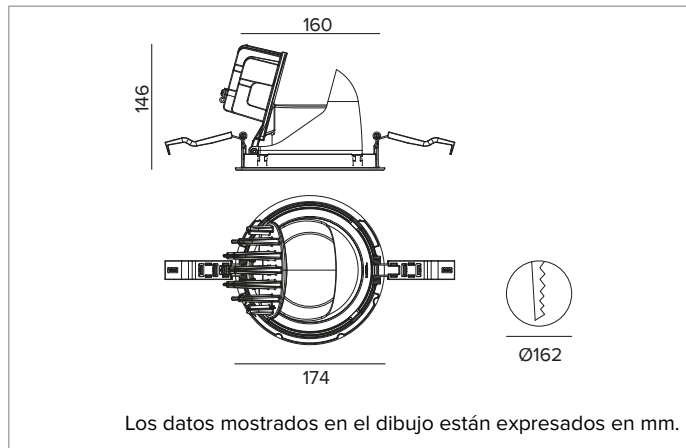

1T9122EL | CTEVO EXTRAÍBLE 162

Proyector extraíble orientable empotrable de LED

	4000K	H(m)	D(m)	Emax(lx)		
	Ra90		32°			
	Fixture Power	41W	1	0.57	12086	
	Source Flux	5119lm	2	1.13	3021	
	Fixture Flux	3953lm	3	1.70	1343	
	Efficacy	97lm/W	4	2.27	755	
TS1313	Imax=2361cd/klm	Imax	12086cd	5	2.83	483